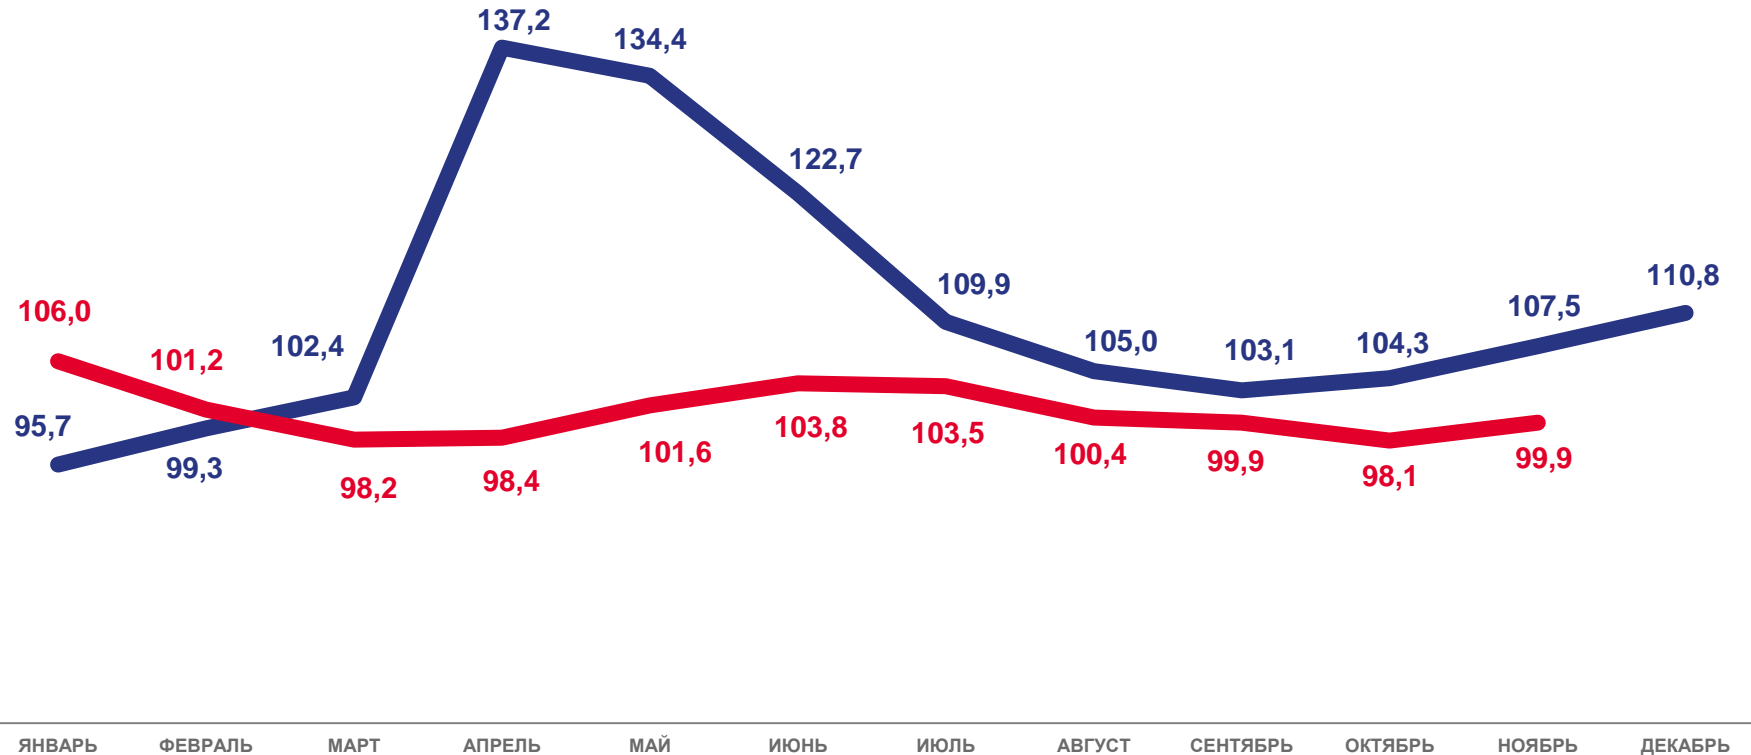

* Ежемесячные данные оперативной статистики

ПЛАТНЫЕ УСЛУГИ НАСЕЛЕНИЮ ВОЛОГОДСКОЙ ОБЛАСТИ

в % к соответствующему месяцу предыдущего года, в сопоставимых ценах

ЯНВАРЬ-НОЯБРЬ 2022 ГОДА

68,7 млрд рублей

100,8%

Январь-ноябрь 2022 года
к январю-ноябрю 2021 года
в сопоставимых ценах

2021

2022

СТРУКТУРА ПЛАТНЫХ УСЛУГ НАСЕЛЕНИЮ ВОЛОГОДСКОЙ ОБЛАСТИ

В % к итогу

ЯНВАРЬ-НОЯБРЬ

- Бытовые
- Транспортные
- Почтовая связь, курьерские и телекоммуникационные