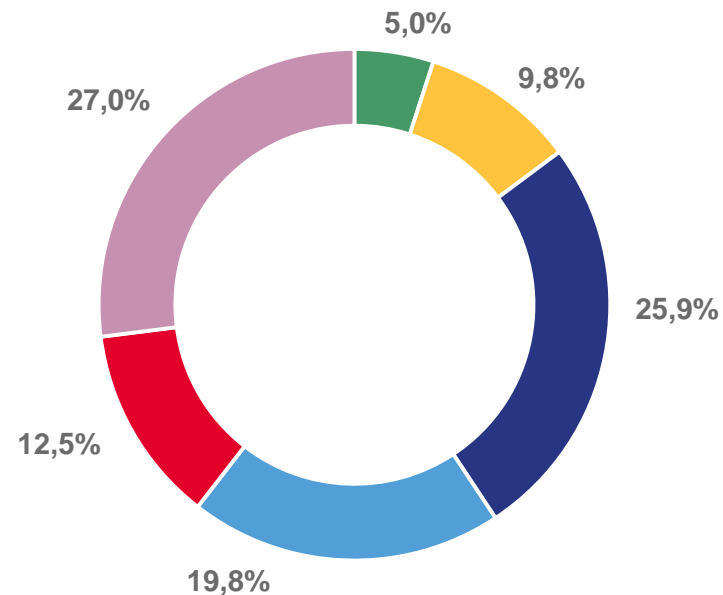

Январь-ноябрь 2022 года к январю-ноябрю 2021 года в сопоставимых ценах

СТРУКТУРА БЫТОВЫХ УСЛУГ НАСЕЛЕНИЮ ВОЛОГОДСКОЙ ОБЛАСТИ

в % к итогу

ЯНВАРЬ-НОЯБРЬ

2021

2022

-  Ремонт и пошив швейных, меховых и кожаных изделий, головных уборов и изделий текстильной галантереи и ремонт, пошив и вязание трикотажных изделий
-  Ремонт и техническое обслуживание бытовой радиоэлектронной аппаратуры, бытовых машин и приборов, ремонт и изготовление металлоизделий