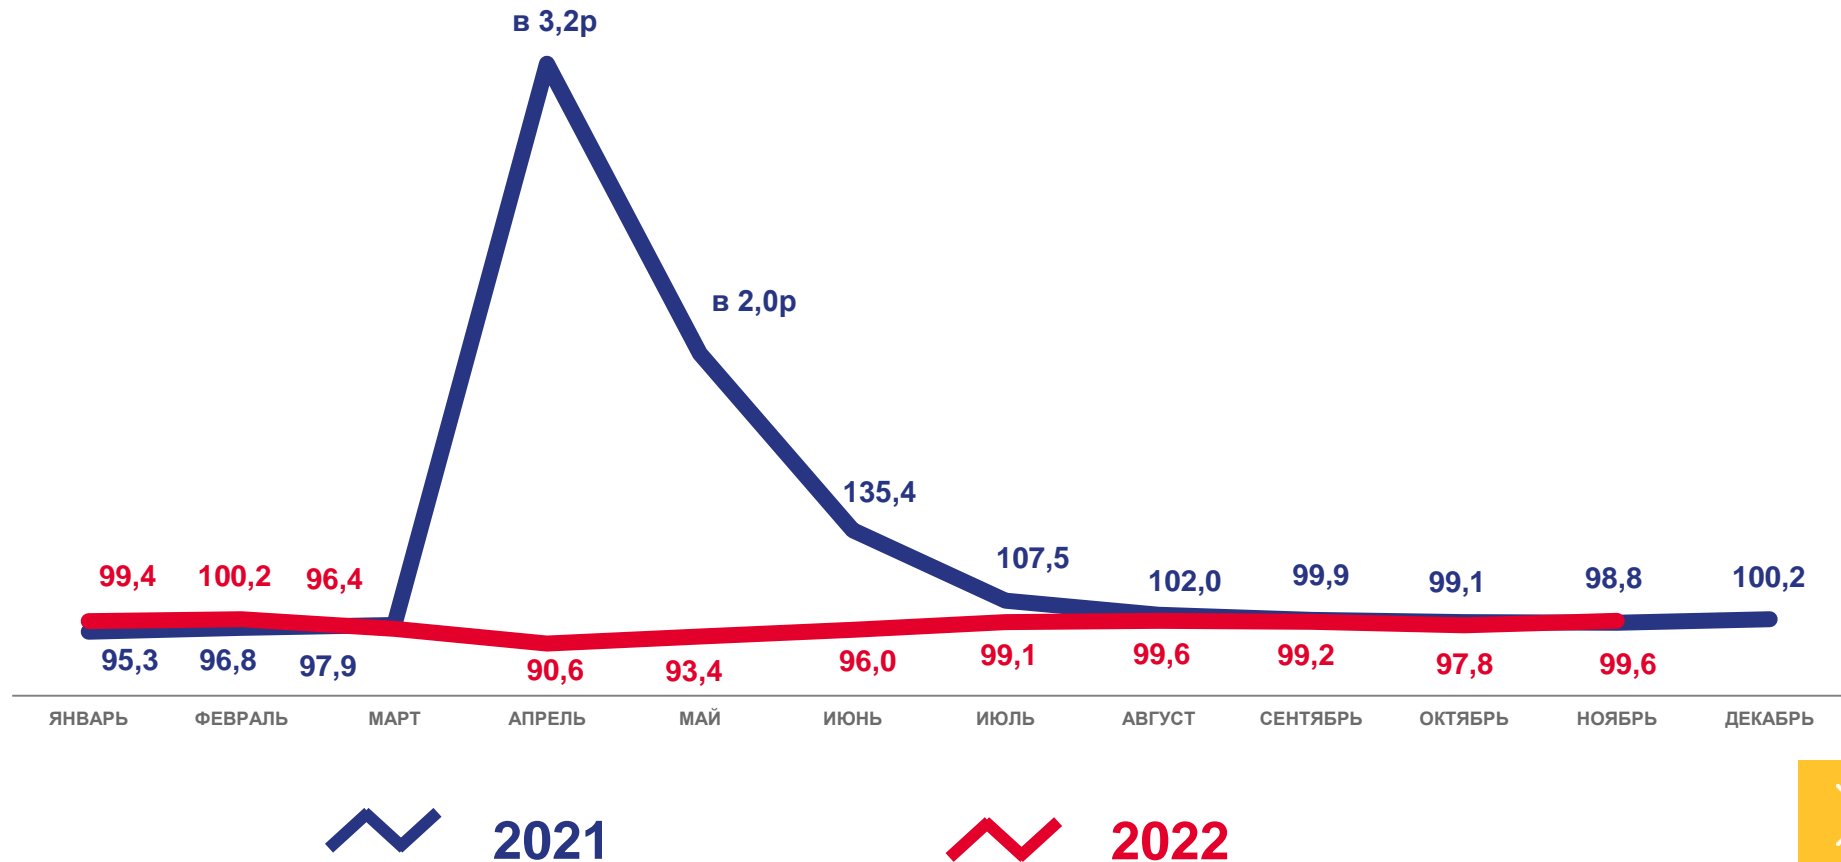

БЫТОВЫЕ УСЛУГИ НАСЕЛЕНИЮ ВОЛОГОДСКОЙ ОБЛАСТИ

в % к соответствующему месяцу предыдущего года, в сопоставимых ценах

ЯНВАРЬ-НОЯБРЬ 2022 ГОДА

7,0 млрд рублей

97,2%

Январь-ноябрь 2022 года к январю-ноябрю 2021 года в сопоставимых ценах