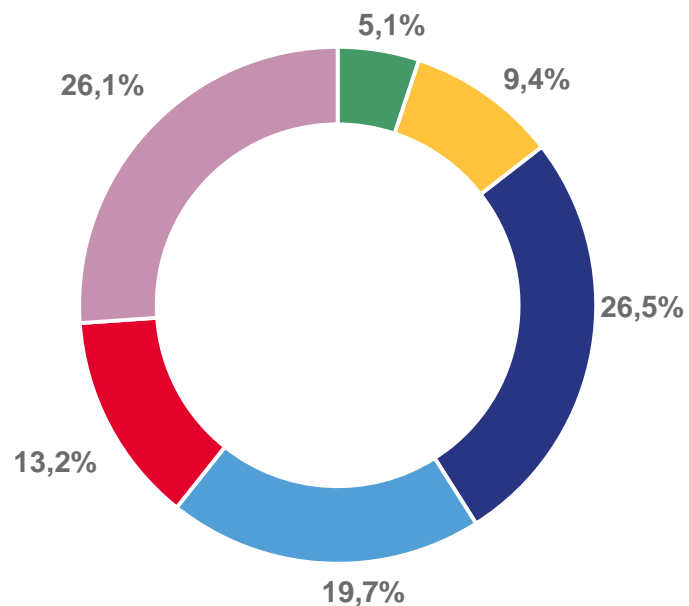

Январь-ноябрь 2022 года к январю-ноябрю 2021 года в сопоставимых ценах

СТРУКТУРА БЫТОВЫХ УСЛУГ НАСЕЛЕНИЮ ВОЛОГОДСКОЙ ОБЛАСТИ

в % к итогу

ЯНВАРЬ-НОЯБРЬ

2021

2022

-  Ремонт и пошив швейных, меховых и кожаных изделий, головных уборов и изделий текстильной галантереи и ремонт, пошив и вязание трикотажных изделий
-  Ремонт и техническое обслуживание бытовой радиоэлектронной аппаратуры, бытовых машин и приборов, ремонт и изготовление металлоизделий